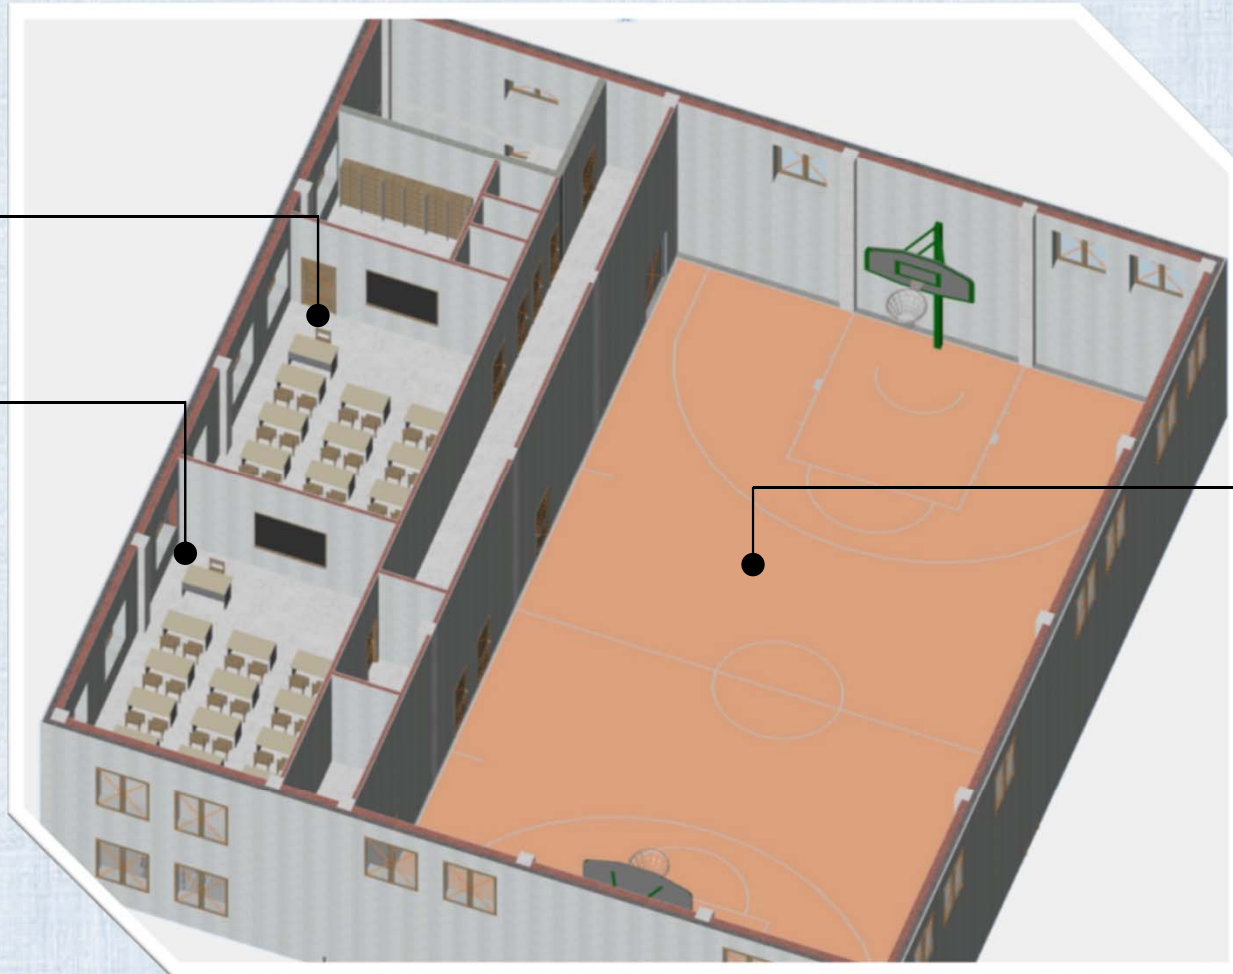

**Спортивный зал «Православной школы «Рождество»  
Цокольный этаж**

Станочный парк 34.6 м2

Мастерская 75.7  
м2

Универсальный  
зал 75.9 м2

Костюмерная 31.6 м2

Мужская и женская  
раздевалка 36 м2

Кабинет технологии  
для девочек 57.3 м2

Керамическая  
мастерская 34.7 м2

Малярная  
мастерская 11 м2

**Спортивный зал «Православной школы «Рождество»  
1-й этаж**

Спортивный зал  
344.6 м2

Тренажерный зал  
49.6 м2

Компьютерный  
класс 53.9 м2

**Спортивный зал «Православной школы «Рождество»  
Антресоль**

Кабинет химии  
50.3 м<sup>2</sup>

Кабинет биологии  
53.3 м<sup>2</sup>

Спортивный зал  
344.6 м<sup>2</sup>

# Спортивный зал «Православной школы «Рождество»