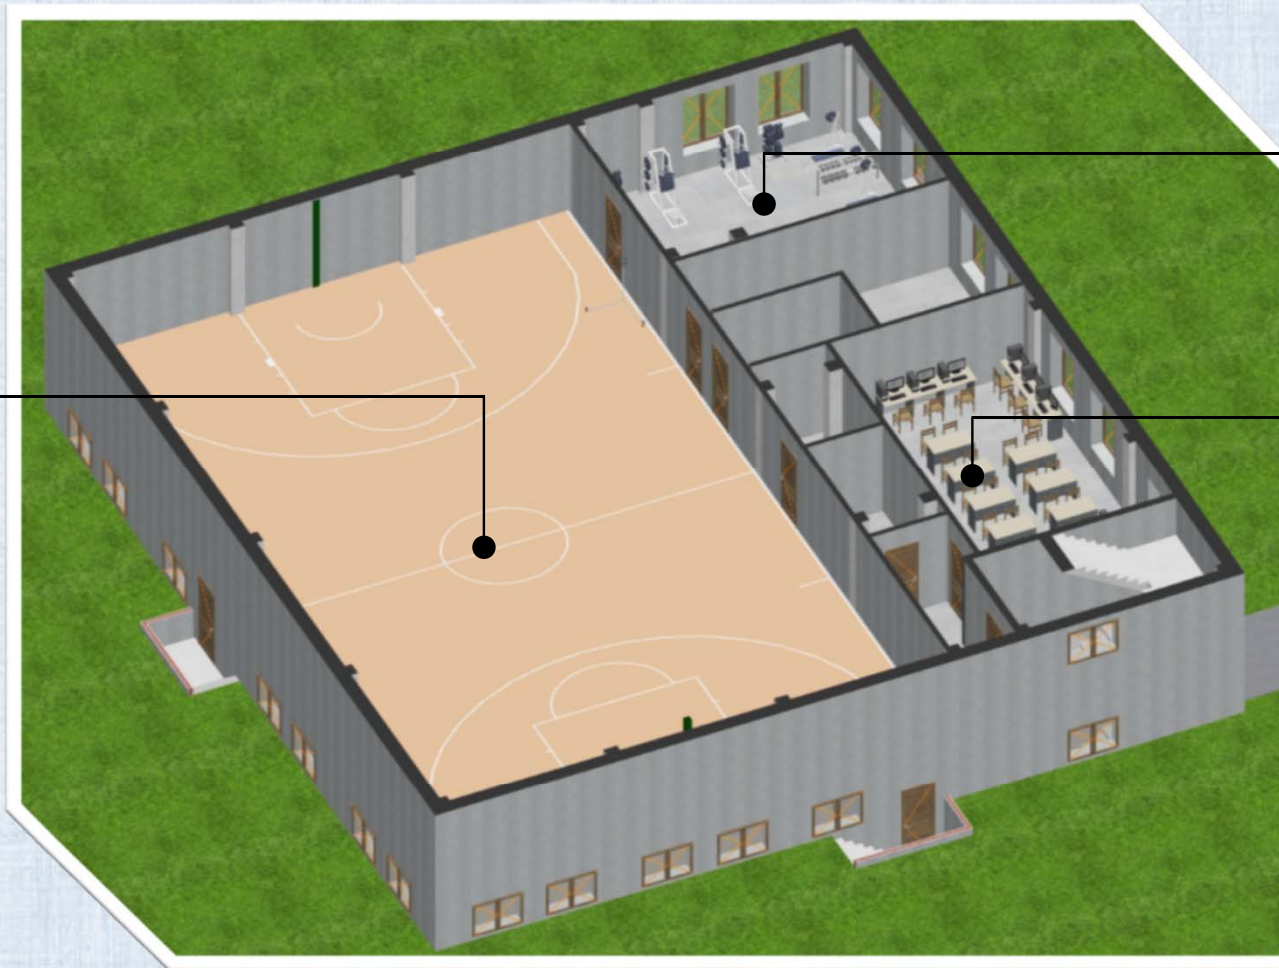

**Спортивный зал «Православной школы «Рождество»  
Цокольный этаж**

Станочный парк 34.6 м2

Мастерская 75.7  
м2

Универсальный  
зал 75.9 м2

Костюмерная 31.6 м2

Мужская и женская  
раздевалка 36 м2

Кабинет технологии  
для девочек 57.3 м2

Керамическая  
мастерская 34.7 м2

Малярная  
мастерская 11 м2

**Спортивный зал «Православной школы «Рождество»  
1-й этаж**

Спортивный зал  
344.6 м2

Тренажерный зал  
49.6 м2

Компьютерный  
класс 53.9 м2

**Спортивный зал «Православной школы «Рождество»  
Антресоль**

# Спортивный зал «Православной школы «Рождество»